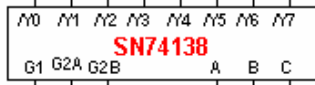

MSI katalógus DW2.04

Tartalom: