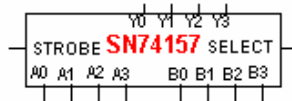

MSI katalógus DW2.04

Tartalom: