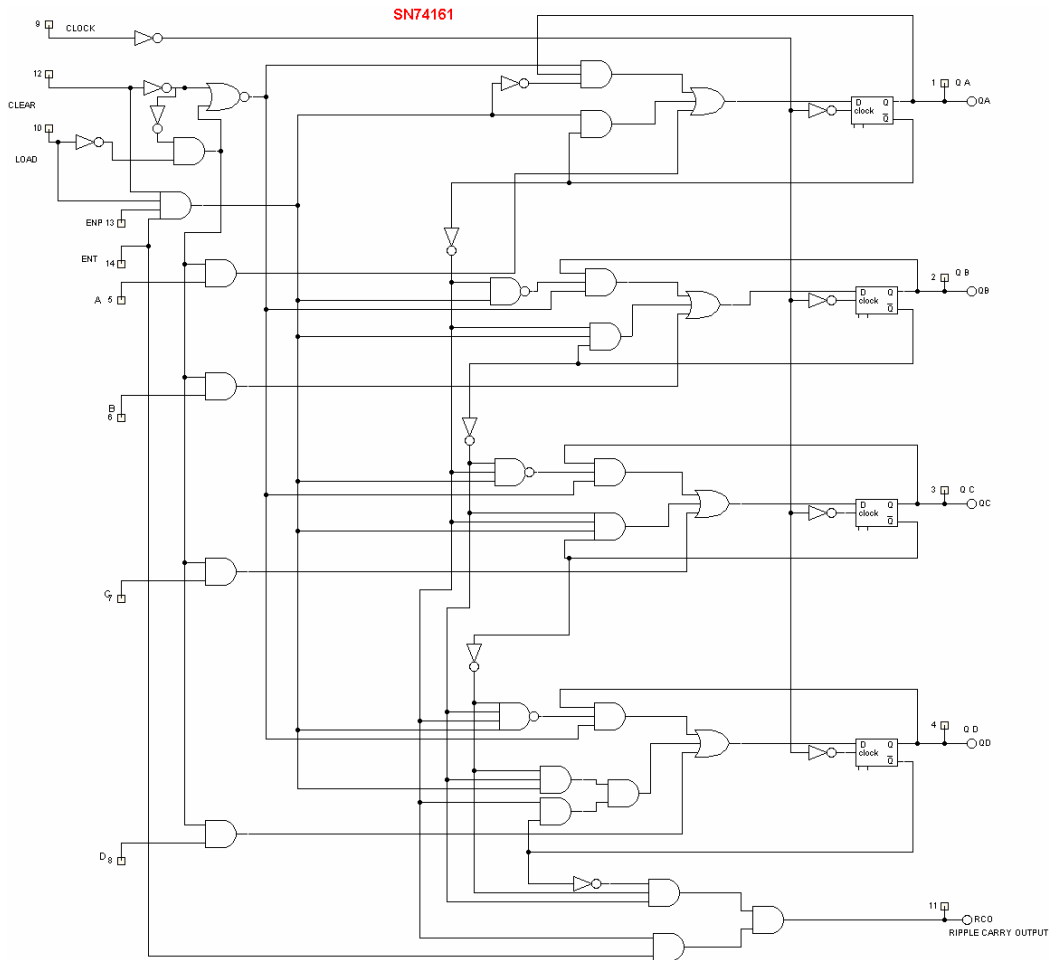

SN74161: 16-os egyirányú szinkron számláló