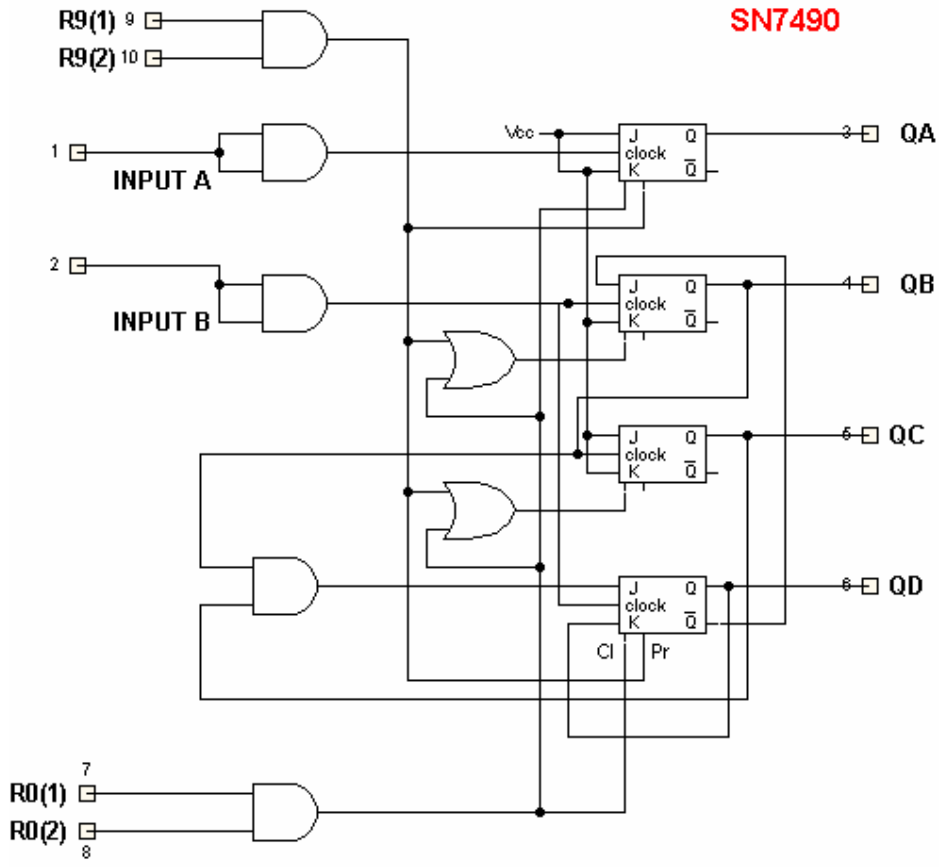

Számlálók:

SN7490: 10-es aszinkron számláló