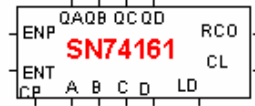

MSI katalógus DW2.04

Tartalom: