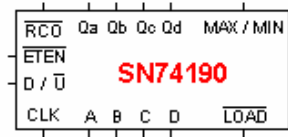

MSI katalógus DW2.04

Tartalom: