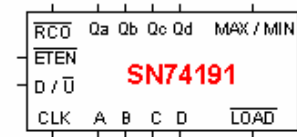

MSI katalógus DW2.04

Tartalom: