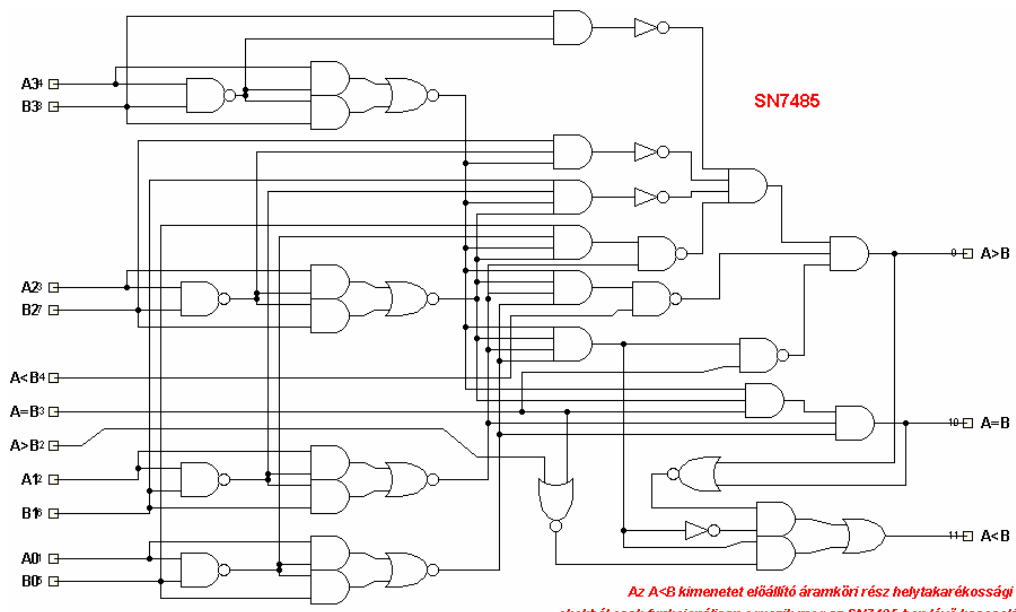

Komparátorok

SN7485: 4 bites komparátor