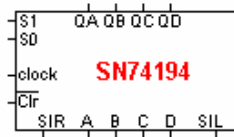

MSI katalógus DW2.04

Tartalom: