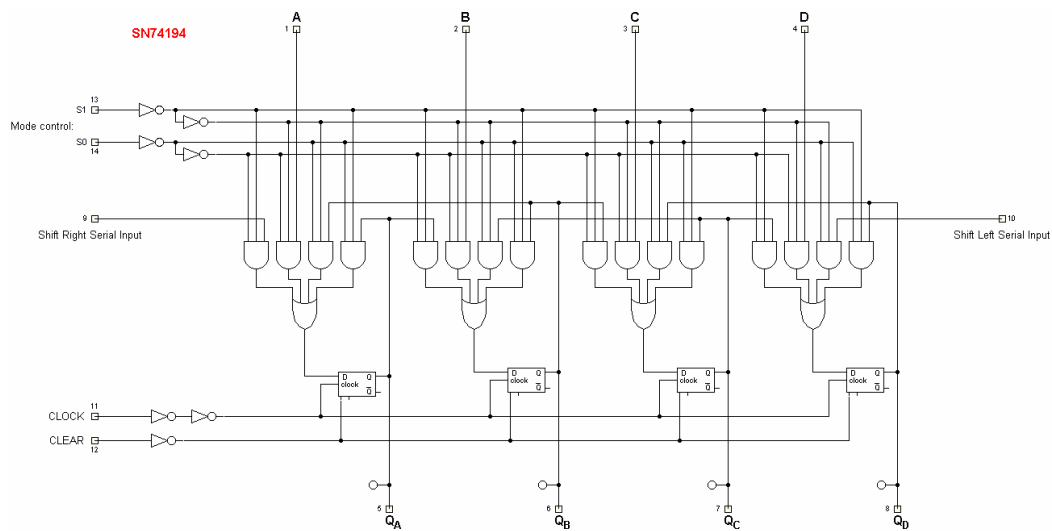

SN74194: 4 bites kétirányú, négyfunkciós shiftregiszter