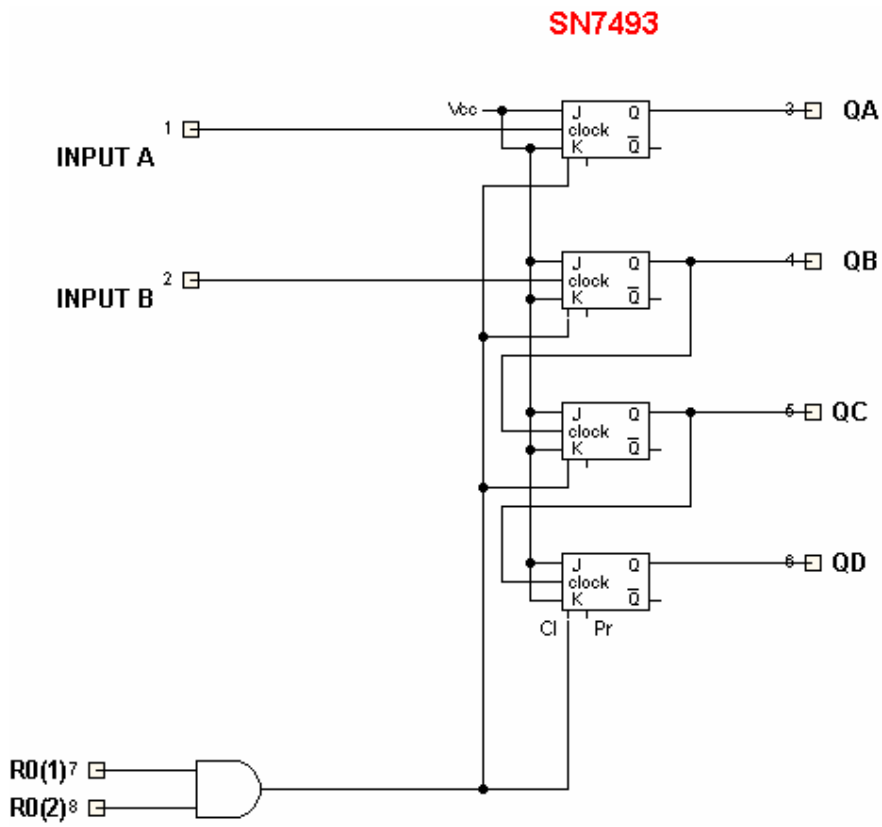

SN7493: 16-os aszinkron számláló