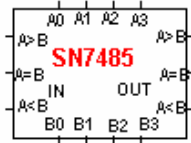

MSI katalógus DW2.04

Tartalom: