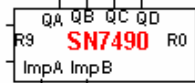

MSI katalógus DW2.04

Tartalom: