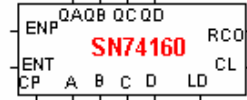

MSI katalógus DW2.04

Tartalom: