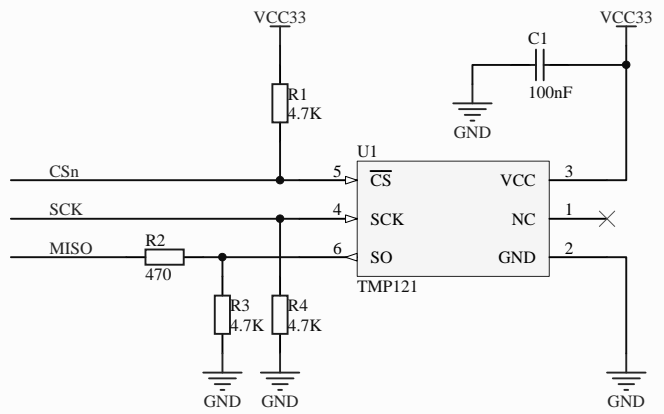

A LOGSYS bővítőcsatlakozó bekötése:

- 04: Ventilátor PWM szabályozó jel
- 05: N.C.
- 06: N.C.
- 07: SPI chip-select (CSn)
- 08: SPI órajel (SCK)
- 09: SPI adat kimenet (MISO)
- 10: N.C.
- 11: N.C.
- 12: N.C.
- 13: N.C.
- 14: N.C.
- 15: N.C.
- 16: N.C.

Title		
Size	Number	Revision
A4		
Date:	2014.12.01.	Sheet of
File:	E:\Logsys\...\tmp121_module.SchDoc	Drawn By: